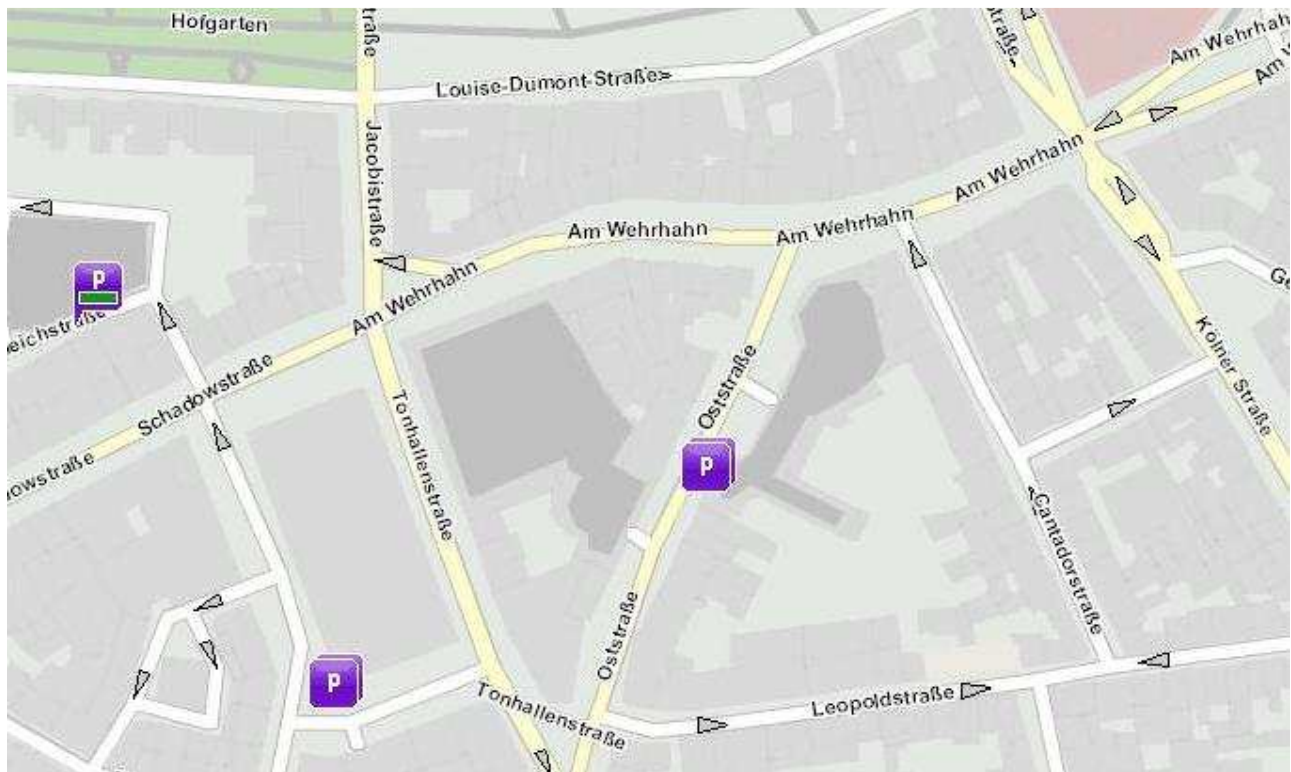

Lowendalmasai Deutschland GmbH
Louise-Dumont Straße 5
40211 Düsseldorf

Tel: 0211 – 71 06 75 0

Achtung!

Aufgrund der U-Bahn Baumaßnahmen kann es zu Verzögerungen bei der Anreise kommen. Diverse Baustellen befinden sich in unmittelbarer Umgebung unserer Büroräume.

Zum Parken empfehlen wir das nah gelegene Parkhaus: Wehrhahn-Center
Oststraße
40211 Düsseldorf

Mit öffentlichen Verkehrsmitteln: Straßenbahnhaltestelle Jakobistraße: 703, 706, 707, 713
Straßenbahnhaltestelle Pempelforter Straße: 703, 704, 712, 713

Vom Hauptbahnhof sind unsere Büroräume in circa 10 Minuten fuß läufig zu erreichen.

Louise-Dumont-Str. 5 t. +49 (0)211 71 06 75-0 lowendalmasai.com
D-40211 Düsseldorf f. +49 (0)211 71 06 75-20